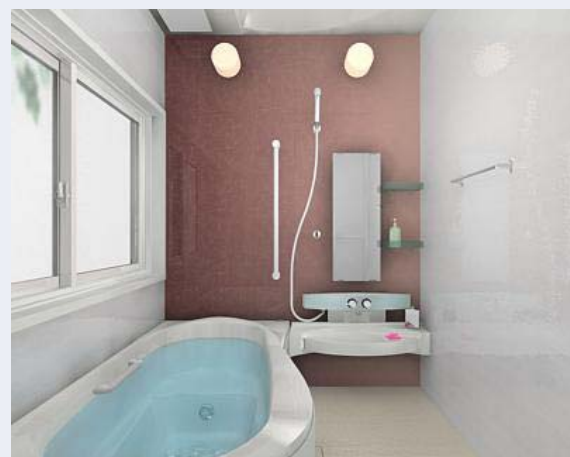

CG合成によるイメージ画像です。  
窓サッシはイメージであり、選定仕様には含まれていません。

ご選定カラー

壁: アクセントパネル HN914・915・916 グレーレッド	壁: ベースパネル LE501 杓付	浴槽 N86 杓付
床 Y71 ベージュ	洗面器カウンター N86 杓付	