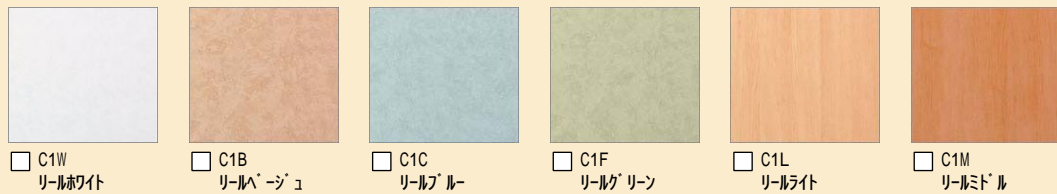

CG合成によるイメージ画像です。
現場調達品、シリーズ外選定品に関しては表現しておりません。

扉カラー | リールグロスシリーズ

ワークトップカラー | ステンレス

シンクカラー | ステンレス

ベーススライドタイプ

機能的な収納が可能な
引出し式の収納スタイル
よく使うものは手の届きやすい
場所に収納し、ストック品は足
下に。

①シンク下スライド ②3段引き出し ③コンロ下スライド

ソフトサイレンス収納

やさしく静かに閉まります
閉まる寸前に引出しを自動的に
引き込むので、とても静かに閉
まります。
高品質の家具にも使用されている
オーストリア ブルム社の引出し
レールを採用。

ステンレスDシンク

最大奥行き505mmのゆったりサイズ。
シンク内に水がたまりにくいデザイ
ンです。洗剤ラックが標準装備。
※表示寸法は内寸法です。

浅型排水トラップ
気になるぬめりも
拭き取りやすい、
浅型の排水トラ
ップです。