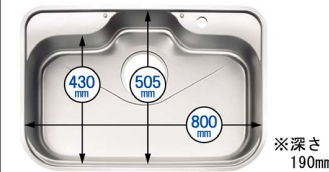

CG合成によるイメージ画像です。
現場調達品、シリーズ外選定品に関しては表現しておりません。

扉カラー | リールグロスシリーズ

ワークトップカラー | ステンレス

シンクカラー | ステンレス

ベーススライドタイプ

機能的な収納が可能な
引出し式の収納スタイル
よく使うものは手の届きやすい
場所に収納し、ストック品は足
下に。

①シンク下スライド ②3段引き出し ③コンロ下スライド

ソフトサイレンス収納

やさしく静かに閉まります
閉まる寸前に引出しを自動的に
引き込むので、とても静かに閉
まります。
高品質の家具にも使用されている
オーストリア ブルム社の引出し
レールを採用。

ステンレスDシンク

最大奥行き505mmのゆったりサイズ。
シンク内に水がたまりにくいデザイ
ンです。洗剤ラックが標準装備。
※表示寸法は内寸法です。

浅型排水トラップ
気になるぬめりも
拭き取りやすい、
浅型の排水トラ
ップです。

静音シンク
水がシンクに当た
る音を軽減した静
音設計のシンク。
※周波数1kHz帯で測定
従来仕様
49dB
静音仕様
33dB

I型プラン

コンパクトで機能的。
基本レイアウトのI型プラン。

ステンレスワークトップ

傷やさび、熱などにも強く汚れ
も落ちやすいワークトップ。

水栓金具

ハンドシャワーが使える
ホース引出し式。
ハンドシャワー付水栓
KSF-C451SXN

加熱機器